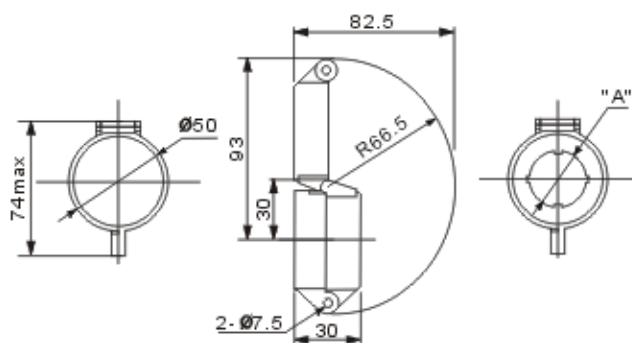

Ø22,25,30按钮开关附件

名称	样式及规格			型号	安装尺寸	适用产品系列				
	样式	尺寸(W×D×H)	颜色			K	H	B	KEX	
保护盖		64×80×39	R,G,Y,A,B	KEG12 KEG15 KEG13	Ø22 Ø25 Ø30	○ ○ ○	 ○ ○	 ○ ○		
		Ø55×74×37.5	盖子: C(透明) 底部: R,Y,B,C,K	KEG32 KEG35 KEG33	Ø22 Ø25 Ø30	○ ○ ○	 ○ ○	 ○ ○	○ ○	
		Ø50×70×30	盖子: C(透明) 底部: C(透明)	KEG42 KEG45 KEG43	Ø22 Ø25 Ø30	○ ○ ○	 ○ ○	 ○ ○	○ ○	
		35×47×18	不锈钢盖子+ 金属电镀转轴和底板	HP113 HP115	Ø25 Ø30	○ ○	○ ○	○ ○		
		35×48×28		HP114 HP116	Ø25 Ø30	○ ○	○ ○	○ ○		
		Ø80×32	R,G,Y,W,B,K (橡胶NBR)	HP120	Ø22 Ø25 Ø30	○ ○ ○		○		
	警示牌		Ø60 t=1mm	Y	HP111A HP111B HP111C	Ø22 Ø25 Ø30	○ ○ ○	 ○ ○	 ○ ○	
			Ø75 t=1mm		HP112A HP112B HP112C	Ø25 Ø30	○ ○	○ ○	○ ○	
			Ø70 t=1mm H=10mm	Y	HP117A HP117B HP117C	Ø22 Ø25 Ø30	○ ○ ○	 ○ ○	 ○ ○	○ ○
			Ø80 t=1mm H=10mm	Y	HP118A HP118B HP118C	Ø22 Ø25 Ø30	○ ○ ○	 ○ ○	 ○ ○	
	t=0.5mm (KEG1可以配套使用)	Y	HP119E HP119K HP119C	Ø22-Ø30	○ ○ ○	 ○ ○	 ○ ○			

按钮开关附件

KEG12 / 15 / 13

Model	"A"	Color
KEG12	Ø22	Yellow
KEG15	Ø25	Yellow
KEG13	Ø30	Yellow

KEG32 / 35 / 33

Model	"A"	Color
KEG32	Ø22	Red, Green
KEG35	Ø25	Yellow, Blue
KEG33	Ø30	Clear, Black(K)

KEG42 / 45 / 43

Model	"A"	Color
KEG42	Ø22	Red, Green
KEG45	Ø25	Yellow, Blue
KEG43	Ø30	Clear, Black(K)

HP113 / 114 / 115 / 116

Model	"A"	"B"	"C"	适用产品
HP113	Ø25	14m	18m	按钮开关
HP114	Ø30	14m	18m	
HP115	Ø25	23m	28m	带灯按钮开关
HP116	Ø30	23m	28m	