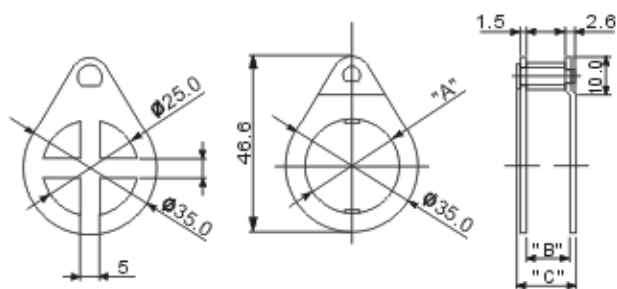

Ø22,25,30按钮开关附件

名称	样式及规格			型号	安装尺寸	适用产品系列				
	样式	尺寸(W×D×H)	颜色			K	H	B	KEX	
保护盖		64×80×39	R,G,Y,A,B	KEG12 KEG15 KEG13	Ø22 Ø25 Ø30	○ ○ ○	 ○ ○	 ○ ○		
		Ø55×74×37.5	盖子: C(透明) 底部: R,Y,B,C,K	KEG32 KEG35 KEG33	Ø22 Ø25 Ø30	○ ○ ○	 ○ ○	 ○ ○	○ ○	
		Ø50×70×30	盖子: C(透明) 底部: C(透明)	KEG42 KEG45 KEG43	Ø22 Ø25 Ø30	○ ○ ○	 ○ ○	 ○ ○	○ ○	
		35×47×18	不锈钢盖子+ 金属电镀转轴和底板	HP113 HP115	Ø25 Ø30	○ ○	○ ○	○ ○		
		35×48×28		HP114 HP116	Ø25 Ø30	○ ○	○ ○	○ ○		
		Ø80×32	R,G,Y,W,B,K (橡胶NBR)	HP120	Ø22 Ø25 Ø30	○ ○ ○		○		
	警示牌		Ø60 t=1mm	Y	HP111A HP111B HP111C	Ø22 Ø25 Ø30	○ ○ ○	 ○ ○	 ○ ○	
			Ø75 t=1mm		HP112A HP112B HP112C	Ø25 Ø30	○ ○	○ ○	○ ○	
			Ø70 t=1mm H=10mm	Y	HP117A HP117B HP117C	Ø22 Ø25 Ø30	○ ○ ○	 ○ ○	 ○ ○	○ ○
			Ø80 t=1mm H=10mm	Y	HP118A HP118B HP118C	Ø22 Ø25 Ø30	○ ○ ○	 ○ ○	 ○ ○	
	t=0.5mm (KEG1可以配套使用)	Y	HP119E HP119K HP119C	Ø22-Ø30	○ ○ ○	 ○ ○	 ○ ○			

按钮开关附件

KEG12 / 15 / 13

Model	"A"	Color
KEG12	Ø22	Yellow
KEG15	Ø25	Yellow
KEG13	Ø30	Yellow

KEG32 / 35 / 33

Model	"A"	Color
KEG32	Ø22	Red, Green
KEG35	Ø25	Yellow, Blue
KEG33	Ø30	Clear, Black(K)

KEG42 / 45 / 43

Model	"A"	Color
KEG42	Ø22	Red, Green
KEG45	Ø25	Yellow, Blue
KEG43	Ø30	Clear, Black(K)

HP113 / 114 / 115 / 116

Model	"A"	"B"	"C"	适用产品
HP113	Ø25	14m	18m	按钮开关
HP114	Ø30	14m	18m	
HP115	Ø25	23m	28m	带灯按钮开关
HP116	Ø30	23m	28m	