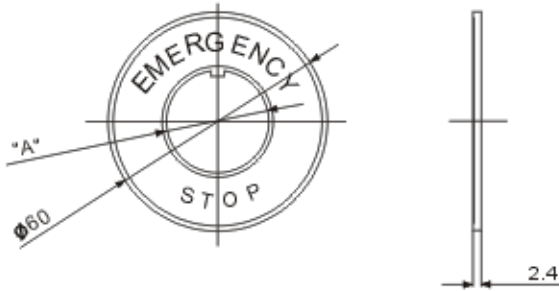

按钮开关附件

HP111A / 111B / 111C

Model	"A"	Color
HP111A	Ø22	Yellow
HP111B	Ø25	
HP111C	Ø30