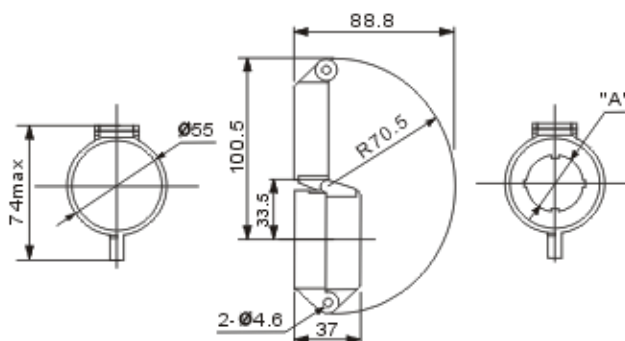

Model	"A"	Color
KEG32	Ø22	Red, Green
KEG35	Ø25	Yellow, Blue
KEG33	Ø30	Clear, Black(K)

KEG42 / 45 / 43