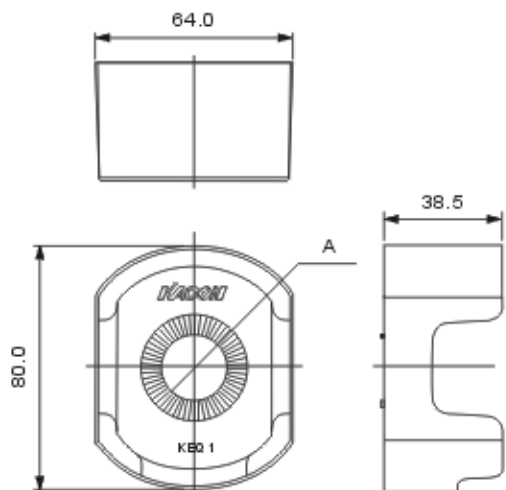

Ø22,25,30按钮开关附件

名称	样式及规格			型号	安装尺寸	适用产品系列				
	样式	尺寸(W×D×H)	颜色			K	H	B	KEX	
保护盖		64×80×39	R,G,Y,A,B	KEG12 KEG15 KEG13	Ø22 Ø25 Ø30	○ ○ ○	 ○ ○	 ○ ○		
		Ø55×74×37.5	盖子: C(透明) 底部: R,Y,B,C,K	KEG32 KEG35 KEG33	Ø22 Ø25 Ø30	○ ○ ○	 ○ ○	 ○ ○	○ ○	
		Ø50×70×30	盖子: C(透明) 底部: C(透明)	KEG42 KEG45 KEG43	Ø22 Ø25 Ø30	○ ○ ○	 ○ ○	 ○ ○	○ ○	
		35×47×18	不锈钢盖子+ 金属电镀转轴和底板	HP113 HP115	Ø25 Ø30	○ ○	○ ○	○ ○		
		35×48×28		HP114 HP116	Ø25 Ø30	○ ○	○ ○	○ ○		
		Ø80×32	R,G,Y,W,B,K (橡胶NBR)	HP120	Ø22 Ø25 Ø30	○ ○ ○		○		
	警示牌		Ø60 t=1mm	Y	HP111A HP111B HP111C	Ø22 Ø25 Ø30	○ ○ ○	 ○ ○	 ○ ○	
			Ø75 t=1mm		HP112A HP112B HP112C	Ø25 Ø30	○ ○	○ ○	○ ○	
			Ø70 t=1mm H=10mm	Y	HP117A HP117B HP117C	Ø22 Ø25 Ø30	○ ○ ○	 ○ ○	 ○ ○	○ ○
			Ø80 t=1mm H=10mm	Y	HP118A HP118B HP118C	Ø22 Ø25 Ø30	○ ○ ○	 ○ ○	 ○ ○	
	t=0.5mm (KEG1可以配套使用)	Y	HP119E HP119K HP119C	Ø22-Ø30	○ ○ ○	 ○ ○	 ○ ○			

按钮开关附件

KEG12 / 15 / 13

Model	"A"	Color
KEG12	Ø22	Yellow
KEG15	Ø25	Yellow
KEG13	Ø30	Yellow

KEG32 / 35 / 33

Model	"A"	Color
KEG32	Ø22	Red, Green
KEG35	Ø25	Yellow, Blue
KEG33	Ø30	Clear, Black(K)

KEG42 / 45 / 43

Model	"A"	Color
KEG42	Ø22	Red, Green
KEG45	Ø25	Yellow, Blue
KEG43	Ø30	Clear, Black(K)

HP113 / 114 / 115 / 116

Model	"A"	"B"	"C"	适用产品
HP113	Ø25	14m	18m	按钮开关
HP114	Ø30	14m	18m	
HP115	Ø25	23m	28m	带灯按钮开关
HP116	Ø30	23m	28m	