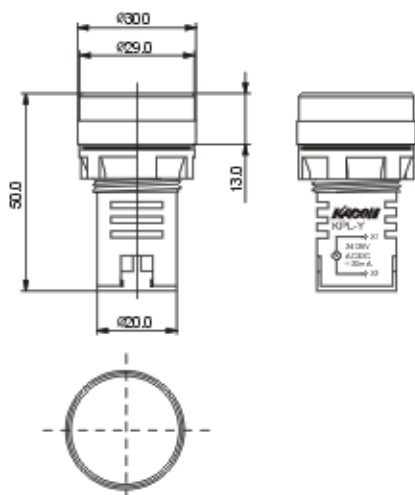

※□ I: 断续音 C: 连续音; □ R红色, G绿色

一般性能 General Specification

消耗电流 Norminal Current	约20mA
绝缘电阻 Insulation Resistance	100MΩ以上 500VDC
寿命 Expected Life	50,000小时(KPL系列指示灯)
声音种类 Sound	断续音
	连续音
音量 Phone	80Phone(dB)以上
防护等级 Degree of Protection	IP65(KPL系列指示灯)
重量 Weigth	约24g
环境温度 Ambient Temperature	-25℃~55℃(无凝露、无结冰)
装配螺丝扭矩 Torque	0.8N·m(8.16kg·cm)

※如因提高质量而进行产品更改, 恕不另行通知。
All right reserved. Specification subject to change without notice.

外形尺寸及面板加工图 Dimensions & Panel Cut Out

指示灯 Pilot Lamp

KPL-□

蜂鸣器 Buzzer

KPL-BZ□□

面板加工图 Panel Cut Out