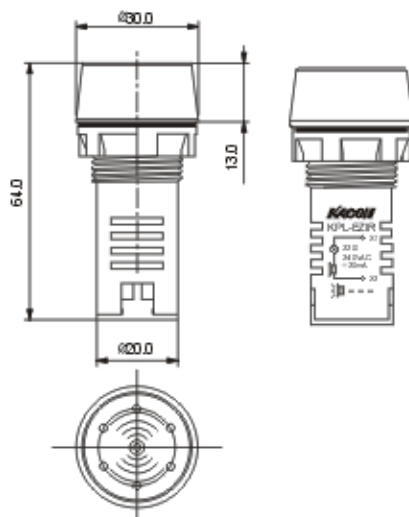

指示灯/蜂鸣器

High Brightness LED Pilot Lamp & Buzzer

21

KPL系列指示灯

- 超高亮纯色LED发光。
- 安装直径 \varnothing 22/25mm共用。
- 防护等级IP65。
- 经济适用，性价比高。

KPL-BZ系列蜂鸣器

- 带LED发光指示，红色和绿色两种规格。
- 安装直径 \varnothing 22/25mm共用。
- 备有连续和间断型两种发声形式。
- 经济适用，性价比高。

KPL 系列 KPL Series

指示灯(Ø25,25共用) Pilot Lamp

AC/DC	12V 24V
AC	110V 220V
DC	110V

KPL-□

※□ R,G,Y,W,B

带灯蜂鸣器(Ø22,25共用) Lighted Buzzer

AC/DC	12V 24V
AC	220V

KPL-BZ□□

※□ I: 断续音 C: 连续音; □ R红色, G绿色

一般性能 General Specification

消耗电流 Norminal Current	约20mA
绝缘电阻 Insulation Resistance	100MΩ以上 500VDC
寿命 Expected Life	50,000小时(KPL系列指示灯)
声音种类 Sound	断续音
	连续音
音量 Phone	80Phone(dB)以上
防护等级 Degree of Protection	IP65(KPL系列指示灯)
重量 Weigth	约24g
环境温度 Ambient Temperature	-25℃~55℃(无凝露、无结冰)
装配螺丝扭矩 Torque	0.8N·m(8.16kg·cm)

※如因提高质量而进行产品更改, 恕不另行通知。
All right reserved. Specification subject to change without notice.

外形尺寸及面板加工图 Dimensions & Panel Cut Out

指示灯 Pilot Lamp

KPL-□

蜂鸣器 Buzzer

KPL-BZ□□

面板加工图 Panel Cut Out